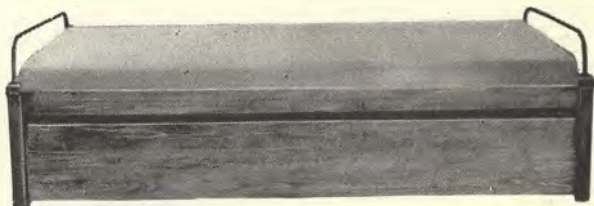

Pris komplett med tyg endast 22.50

Ett köp från Ikéa är alltid en god affär.

På toppen av modern sittkomfort

Modern länsfåtölj av högsta kvalitet

Fåtölj "MK" representerar det bästa svensk möbelindustri kan uppvisa. Den är mjuk och behaglig att sitta i och ger full vila åt hela kroppen. Rekommenderas till dem som önskar något extra i fråga om stil och kvalitet.

Pris komplett med tyg **207.00**

Pris med kundens tyg **167.50**

Fåtölj MK lanceras av oss vid årets S:t Eriksmässa i Stockholm

Lägsta Priser

BÄTTRE VILA
på våra omtyckta ottomaner...

Modell VILMAN — vår mest sålda möbel

Nr 43 Som ovanstående, men med resårförstärkning i båda bäddarna. Pris 62.00

Nr 44 Som ovanstående, men utan resårförstärkning. Pris 49.00

VILman och VILson är moderna, praktiska och prisbilliga.

VILSON — allt mer populär...